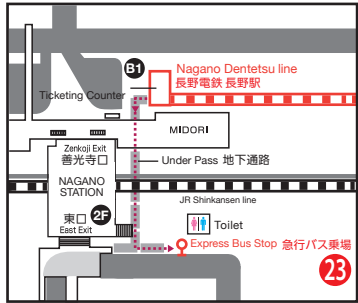

NAGANO STATION MAP [長野駅 急行バス乗場]

TO NAGANO STN.

3. EXPRESS BUS [長電 急行バス]

SNOW MONKEY PARK スノーモンキーパーク	NAGANO STN 長野駅
11:16	12:11
13:28	14:23
15:26	16:21
16:36	17:31

2. LOCAL BUS [路線バス]

SNOW MONKEY PARK スノーモンキーパーク		YUDANAKA STN 湯田中駅	
9:01	9:13	16:01	16:13
9:30	9:44	16:15	16:29
10:33	10:45	17:29	17:41
11:00	11:14	18:35	18:47
12:09	12:21	18:55	19:09
12:10	12:24		
13:14	13:26		
13:50	14:04		
14:49	15:01		

1. NAGANO DENTETSU LINE TIMETABLE [長野電鉄]

YUDANAKA STN 湯田中駅		NAGANO STN 長野駅				
Yudanaka 湯田中	Shinshu-Nakano 信州中野	Obuse 小布施	Suzaka 須坂	Gondo 権堂	Nagano 長野	
★ 10:19	10:38	10:47	10:59	11:07	11:28	11:32
○ 10:50	11:02	11:02	11:12	11:19	11:33	11:36
○ 11:20	11:34	11:34	11:56	12:04	12:26	12:30
★ 12:00	12:19	12:24	12:36	12:44	13:07	13:12
★ 13:11	13:30	13:43	13:55	14:05	14:26	14:30
★ 13:50	14:02	14:02	14:12	14:21	14:34	14:38
★ 14:16	14:31	14:46	15:00	15:11	15:32	15:36
★ 15:59	16:18	16:20	16:32	16:39	17:00	17:05
★ 17:15	17:35	17:48	18:01	18:09	18:33	18:37
★ 17:51	18:03	18:06	18:16	18:23	18:40	18:44
★ 18:15	18:30	18:41	18:54	19:01	19:22	19:27
★ 19:15	19:30	19:40	19:52	20:00	20:21	20:26

- ★ You must change trains at Shinshu-Nakano station. (信州中野駅のりかえ)
- These are the Express Train/ Snow Monkey Train & Yukemuri Train. (特急列車)
- Please check dates of train services with station staff (運行日: 土日祝日、12/30~1/3、振替休日 ※除く1/1)

2024/9/11~2024/12/10
Some express trains are suspended. Express trains that are suspended are not listed.
一部特急列車は、運休しています。運休となる特急列車は記載しておりません。