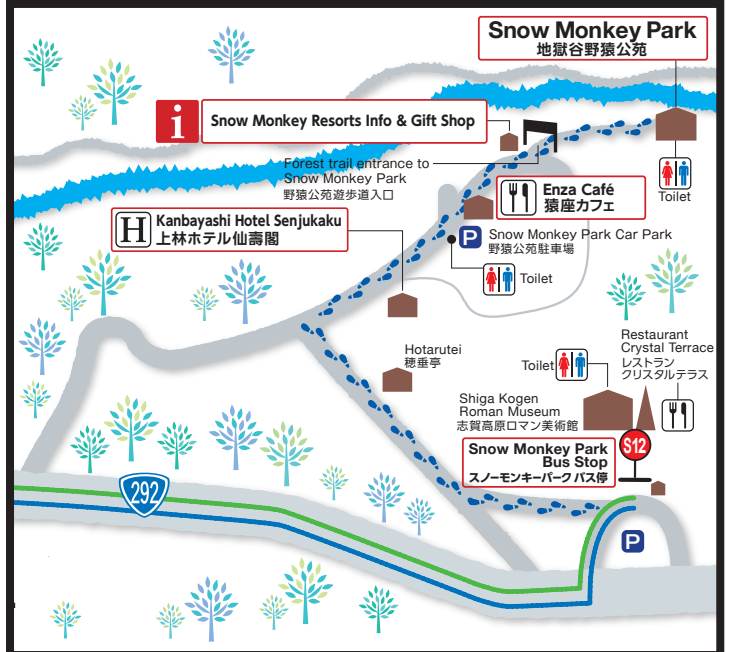

## TO SNOW MONKEY PARK

### 1. NAGANO DENTETSU LINE TIMETABLE [長野電鉄]

NAGANO STN 長野駅		YUDANAKA STN 湯田中駅				
Nagano 長野	Gondo 権堂	Suzaka 須坂	Obuse 小布施	Shinshu-Nakano 信州中野	Yudanaka 湯田中	
★ 6:15	6:18	6:41	6:48	7:00	7:14	7:32
★ 7:05	7:08	7:36	7:44	7:57	8:10	8:27
★ 8:01	8:04	8:28	8:35	8:48	8:54	9:09
★ 8:30	8:33	8:55	9:02	9:15	9:49	10:08
★ 9:53	9:55	10:10	10:16	10:25	10:25	10:37
★ 10:26	10:29	10:52	10:59	11:14	11:21	11:36
★ 11:48	11:51	12:17	12:24	12:36	12:42	12:57
★ 12:44	12:46	13:01	13:07	13:16	13:17	13:29
★ 12:57	13:00	13:22	13:29	13:42	13:45	14:04
○ 13:08	13:10	13:34	14:00	14:13	14:15	14:32

### 4. MAP TO SNOW MONKEY PARK [上林温泉から地獄谷野猿公苑までの経路]

### 3. EXPRESS BUS [長電 急行バス]

NAGANO STN 長野駅	SNOW MONKEY PARK スノーモンキーパーク
9:00	9:42
9:25	10:07
10:30	11:12
13:15	13:57