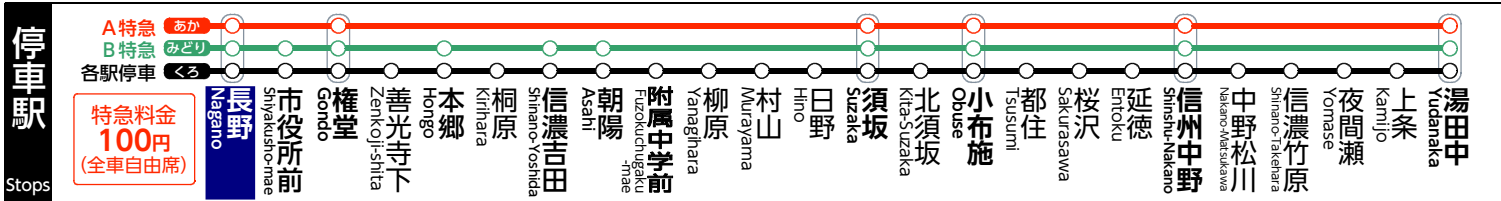

終電のご案内
 北須坂・都住・桜沢・延徳
 21:56 各停 信州中野ゆき
 小布施・信州中野と
 中野松川～湯田中の各駅
 22:14 B特 信州中野ゆき
 ※湯田中ゆきに接続
 市役所前～須坂の各駅
 22:49 各停 須坂ゆき

令和6年9月11日 ▼ **12月10日**の時刻表です

電車乗務員不足により、一部の特急電車を運休しております

This timetable is effective from 11th Sep. to 10th Dec. 2024.
 There is a reduced service operating due to staff shortage.

凡例 Legend

種別	A	A特急 Lim. Exp. A
	B	B特急 Lim. Exp. B
Type	(無印)	各駅停車 Local
	Unmarked	

行先

須	須坂ゆき for Suzaka
中	信州中野ゆき for Shinshu-Nakano
湯	湯田中ゆき for Yudanaka

記事

(00) 土・日・休日 運休 No Operation on Sat., Sun., Natl. Holidays
 12月30日～1月3日 & 30th Dec. - 3rd Jan.

※ユ 終点で 各停 湯田中ゆきに接続
 At the last stop, transfer for a Local train bound for Yudanaka

臨 観光列車「特急ゆけむり～のんびり号～」
 運行日その他詳細は係員にお問い合わせください

電車に関するお問い合わせは

長野電鉄 お客様サポートセンター ☎(026) 248-6000

タクシーご用命は
 つばめ長電タクシー ☎(026) 241-3255