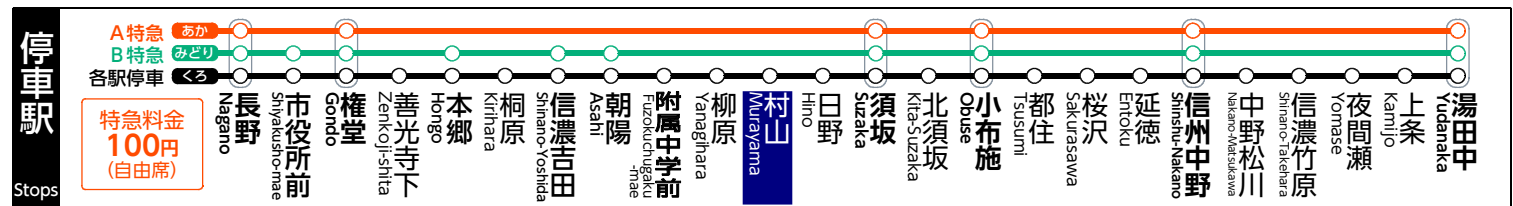

のぼり 長野方面 for Nagano				すべて長野ゆき	
5	29	53	6	20	46
7	11	(29)	42		
8	08	(22)	34		
9	02	27	48		
10	14	46			
11	11	53			
12	26	49			
13	37				
14	09	39			
15	15	53			
16	16	44			
17	10	48			
18	16	40			
19	06	37			
20	05	56			
21	26				
22	10				
23					

くんだり 須坂・信州中野・湯田中方面 for Suzaka, Shinshu-Nakano & Yudanaka					
6	中 ※ユ	35			
7	中 ※ユ	01	中 ※ユ	中 54	
8	須 (07)	中 ※ユ	22	中 50	
9	須 ※A1	中	33	須 ※A1 (55)	
10	須	中 ※ユ	20	46	
11	須	須 ※A1	12	36	
12	湯	中 ※A1	08	39	
13	中 ※ユ	須	17	51	
14	中 ※A1		16		
15	中 ※ユ	須 ※A1	01	29	
16	中 ※ユ	中 ※A1	05	32	
17	中 ※ユ	中	09	34	
18	中 ※ユ	中	01	26	中 40
19	中 ※ユ	須 ※B1	12	43	
20	中 ※ユ	須	18	40	
21	中 ※ユ	中	02	46	
22	中 ※ユ		16		
23	須		09		

終電のご案内
北須坂～湯田中の各駅
22:16 各停 信州中野ゆき
※湯田中ゆきに接続
日野・須坂
23:09 各停 須坂ゆき

凡例 Legend

種別	A	A特急 Lim. Exp. A
	B	B特急 Lim. Exp. B
	(無印)	各駅停車 Local
Type	Unmarked	

行先

(無印) Unmarked	長野ゆき for Nagano
須	須坂ゆき for Suzaka
中	信州中野ゆき for Shinshu-Nakano
湯	湯田中ゆき for Yudanaka

記事

(00) 土・日・休日 運休 No Operation on Sat., Sun., Natl. Holidays
12月30日～1月3日 運休 & 30th Dec. - 3rd Jan.

※ユ 終点で 各停 湯田中ゆきに接続
At the last stop, transfer for a Local train bound for Yudanaka

※B1 終点で B特急 湯田中ゆきに接続
At the last stop, transfer for a Lim. Exp. B bound for Yudanaka

※A1 終点で A特急 湯田中ゆきに接続
At the last stop, transfer for a Lim. Exp. A bound for Yudanaka

電車に関するお問い合わせは

長野電鉄 お客様サポートセンター ☎(026) 248-6000

タクシーご用命は
つばめ長電タクシー
☎(026) 245-0351