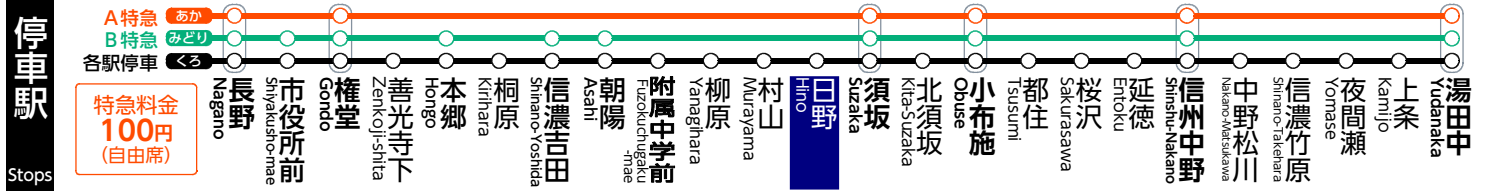

のぼり 長野方面 for Nagano					すべて長野ゆき				
5	27	51	6	18	44				
7	09	(27)	40						
8	06	(20)	32	59					
9	25	47							
10	12	44							
11	09	51							
12	24	47							
13	35								
14	07	35							
15	13	51							
16	14	42							
17	08	46							
18	12	38							
19	04	35							
20	03	54							
21	24								
22	08								
23									

くんだり 須坂・信州中野・湯田中方面 for Suzaka, Shinshu-Nakano & Yudanaka					
6	中 ※ユ	37			
7	中 ※ユ	03	中 ※ユ	中 56	
8	須 (09)	中 ※ユ	24	中 52	
9	須	中	04	須 ※A1 (57)	
10	須	中 ※ユ	22	48	
11	須	須	14	38	
12	湯	中 ※A1	10	41	
13	中 ※ユ	須	19	53	
14	中		18		
15	中 ※ユ	須	03	31	
16	中 ※ユ	中 ※A1	07	34	
17	中 ※ユ	中	11	36	
18	中 ※ユ	中	03	28	中 42
19	中 ※ユ	須 ※B1	14	45	
20	中 ※ユ	須	20	42	
21	中 ※ユ	中	04	48	
22	中 ※ユ		18		
23	須		11		

! 電車乗務員不足により一部の特急電車を運休しているため、接続電車に変更が生じております

This timetable is effective from 11th Sep. to 10th Dec. 2024.

令和6年9月11日 ▼ 12月10日の時刻表

終電のご案内

北須坂～湯田中の各駅
22:18 各停 信州中野ゆき
※湯田中ゆきに接続

須坂
23:11 各停 須坂ゆき

凡例 Legend

種別	A	A特急 Lim. Exp. A
	B	B特急 Lim. Exp. B
	(無印)	各駅停車 Local
Type	Unmarked	

行先

(無印) Unmarked	長野ゆき for Nagano
須	須坂ゆき for Suzaka
中	信州中野ゆき for Shinshu-Nakano
湯	湯田中ゆき for Yudanaka

記事

(00) 土・日・休日 運休 No. Operation on Sat., Sun., Natl. Holidays
12月30日～1月3日 運休 & 30th Dec. - 3rd Jan.

※ユ 終点で 各停 湯田中ゆきに接続
At the last stop, transfer for a Local train bound for Yudanaka

※B1 終点で B特急 湯田中ゆきに接続
At the last stop, transfer for a Lim. Exp. B bound for Yudanaka

※A1 終点で A特急 湯田中ゆきに接続
At the last stop, transfer for a Lim. Exp. A bound for Yudanaka

電車に関するお問い合わせは 長野電鉄 お客様サポートセンター ☎(026) 248-6000

タクシーご利用は つばめ長電タクシー ☎(026) 245-0351