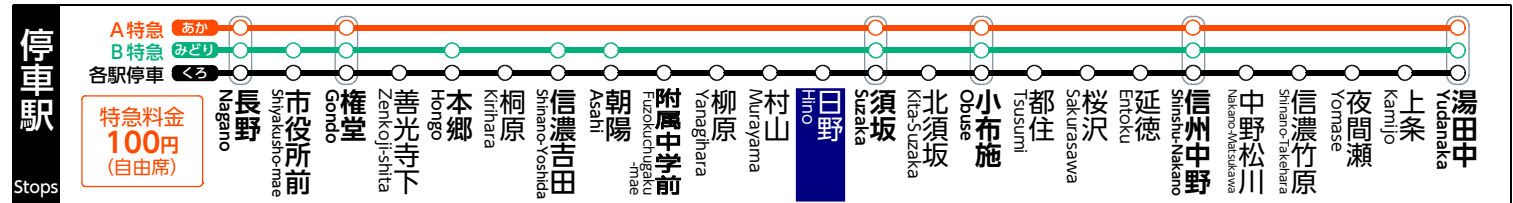

のぼり 長野方面 for Nagano					すべて長野ゆき				
5	27	51	6	18	44				
7	09	(27)	40						
8	06	(20)	32	59					
9	25	47							
10	12	44							
11	09	51							
12	24	47							
13	35								
14	07	35							
15	13	51							
16	14	42							
17	08	46							
18	12	38							
19	04	35							
20	03	54							
21	24								
22	08								
23									

くんだり 須坂・信州中野・湯田中方面 for Suzaka, Shinshu-Nakano & Yudanaka				
6	中 ※ユ	37		
7	中 ※ユ	03	中 ※ユ	中 56
8	須 (09)	中 ※ユ	中 24	中 52
9	須 ※A1	中 04	須 ※A1	(57)
10	須 22	中 ※ユ	48	
11	須 14	須 ※A1	38	
12	湯 10	中 ※A1	41	
13	中 ※ユ	須 19	53	
14	中 ※A1	18		
15	中 ※ユ	須 ※A1	03	31
16	中 ※ユ	中 ※A1	07	34
17	中 ※ユ	中 11	36	
18	中 ※ユ	中 03	28	中 42
19	中 ※ユ	須 ※B1	14	45
20	中 ※ユ	須 20	42	
21	中 ※ユ	中 04	48	
22	中 ※ユ	18		
23	須 11			

終電のご案内
北須坂～湯田中の各駅
22:18 各停 信州中野ゆき
※湯田中ゆきに接続
須坂
23:11 各停 須坂ゆき

凡例 Legend

種別	A	A特急 Lim. Exp. A
	B	B特急 Lim. Exp. B
	(無印)	各駅停車 Local
Type	Unmarked	

行先

(無印) Unmarked	長野ゆき for Nagano
須	須坂ゆき for Suzaka
中	信州中野ゆき for Shinshu-Nakano
湯	湯田中ゆき for Yudanaka

記事

(00) 土・日・休日 運休 No Operation on Sat., Sun., Natl. Holidays
12月30日～1月3日 運休 & 30th Dec. - 3rd Jan.

※ユ 終点で 各停 湯田中ゆきに接続
At the last stop, transfer for a Local train bound for Yudanaka

※B1 終点で B特急 湯田中ゆきに接続
At the last stop, transfer for a Lim. Exp. B bound for Yudanaka

※A1 終点で A特急 湯田中ゆきに接続
At the last stop, transfer for a Lim. Exp. A bound for Yudanaka

電車に関するお問い合わせは
長野電鉄お客様サポートセンター ☎(026) **248-6000**

タクシーご利用は
つばめ長電タクシー
☎(026) 245-0351