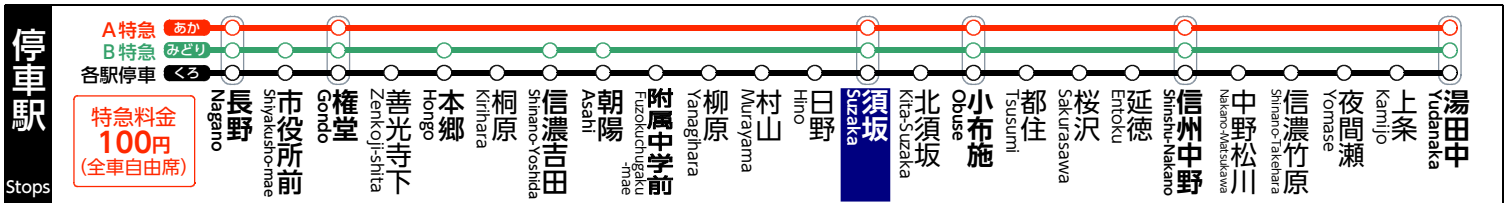

終電のご案内
 北須坂・都住・桜沢・延徳
 22:22 各停 信州中野ゆき
 小布施・信州中野と
 中野松川～湯田中の各駅
 22:35 B特 信州中野ゆき
 ※湯田中ゆきに接続

凡例 Legend

種別	A	A特急	Lim. Exp. A
	B	B特急	Lim. Exp. B
	(無印)	各駅停車	Local
Type	Unmarked		

行先

(無印)	長野ゆき for Nagano
中	信州中野ゆき for Shinshu-Nakano
湯	湯田中ゆき for Yudanaka

記事

(00) 土・日・休日 運休 No. Operation on Sat., Sun., Natl. Holidays & 30th Dec. - 3rd Jan.

※ユ 終点で各停 湯田中ゆきに接続
 At the last stop, transfer for a Local train bound for Yudanaka

臨 観光列車「特急ゆけむり～のんびり号～」
 運行日その他詳細は係員にお問い合わせください