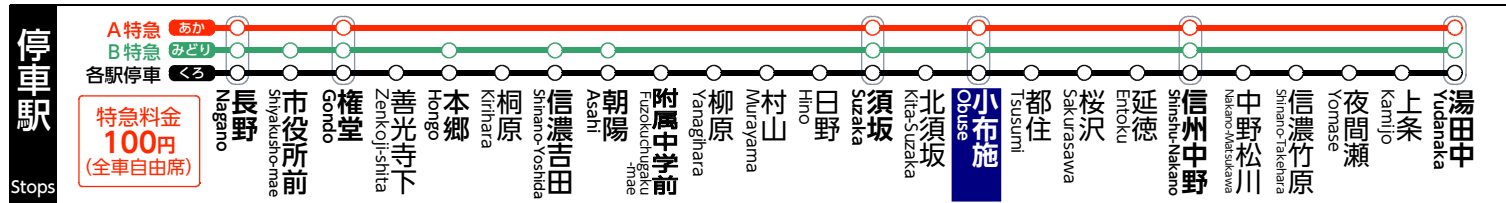

This timetable is effective from 11th Sep. to 10th Dec. 2024. There is a reduced service operating due to staff shortage.

終電のご案内
 都住・桜沢・延徳
 22:29 各停 信州中野ゆき
 信州中野と中野松川～湯田中の各駅
 22:41 B特 信州中野ゆき ※湯田中ゆきに接続

凡例 Legend

種別	A	A特急 Lim. Exp. A
	B	B特急 Lim. Exp. B
	(無印)	各駅停車 Local
Type	Unmarked	

行先

(無印) Unmarked	長野ゆき for Nagano
須	須坂ゆき for Suzaka
中	信州中野ゆき for Shinshu-Nakano
湯	湯田中ゆき for Yudanaka

記事

(00) 土・日・休日 運休 No. Operation on Sat., Sun., Natl. Holidays & 30th Dec. - 3rd Jan.

※ユ 信州中野で 各停 湯田中ゆきに接続 At Shinshu-Nakano, transfer for a Local train bound for Yudanaka

臨 観光列車「特急ゆけむり～のんびり号～」 運行日その他詳細は係員にお問い合わせください

電車に関するお問い合わせは 長野電鉄 お客様サポートセンター ☎(026) 248-6000

タクシーご用命は つばめ長電タクシー ☎(026) 245-0351