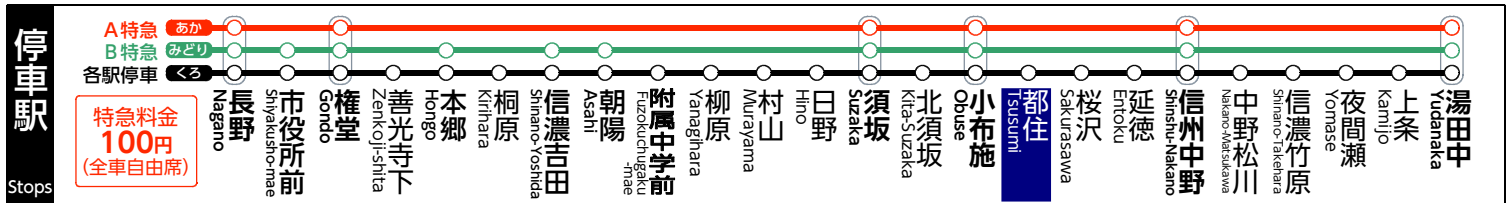

**凡例 Legend**

種別	A	A特急 Lim. Exp. A
	B	B特急 Lim. Exp. B
	(無印)	各駅停車 Local
Type	Unmarked	Local

**行先**

(無印) Unmarked	長野ゆき for Nagano
須	須坂ゆき for Suzaka
中	信州中野ゆき for Shinshu-Nakano
湯	湯田中ゆき for Yudanaka

**記事**

(00) 土・日・休日 運休 No Operation on Sat., Sun., Natl. Holidays & 30th Dec. - 3rd Jan.

※ユ 信州中野で 各停 湯田中ゆきに接続  
At Shinshu-Nakano, transfer for a Local train bound for Yudanaka

※A1 信州中野で A特急 湯田中ゆきに接続  
At Shinshu-Nakano, transfer for a Lim. Exp. A bound for Yudanaka

電車に関するお問い合わせは  
長野電鉄 お客様サポートセンター ☎(026) 248-6000