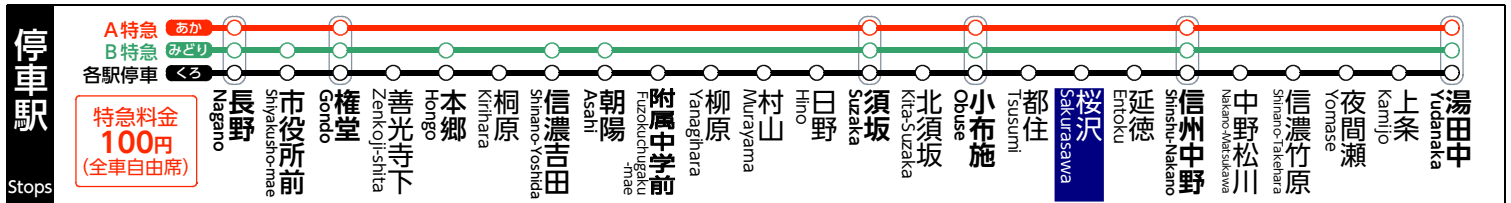

凡例 Legend

種別	A	A特急 Lim. Exp. A
	B	B特急 Lim. Exp. B
	(無印)	各駅停車 Local
Type	Unmarked	

行先

(無印) Unmarked	長野ゆき for Nagano
須	須坂ゆき for Suzaka
中	信州中野ゆき for Shinshu-Nakano
湯	湯田中ゆき for Yudanaka

記事

(00) 土・日・休日 運休 No Operation on Sat., Sun., Natl. Holidays & 30th Dec. - 3rd Jan.

※ユ 信州中野で 各停 湯田中ゆきに接続
At Shinshu-Nakano, transfer for a Local train bound for Yudanaka

※A1 信州中野で A特急 湯田中ゆきに接続
At Shinshu-Nakano, transfer for a Lim. Exp. A bound for Yudanaka

電車に関するお問い合わせは
長野電鉄 お客様サポートセンター ☎(026) 248-6000