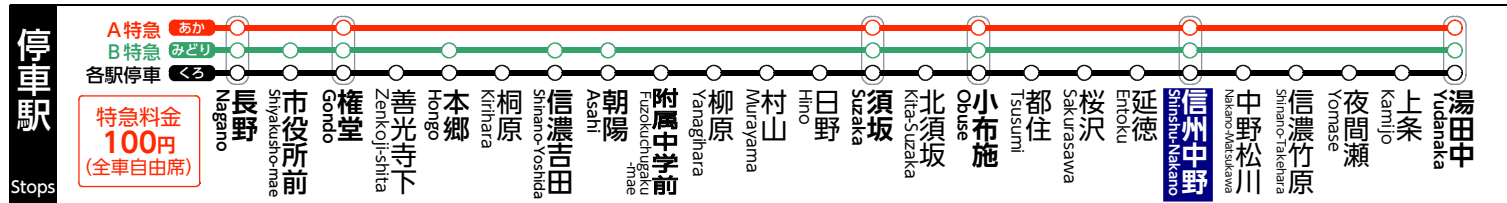

This timetable is effective from 11th Sep. to 10th Dec. 2024. There is a reduced service operating due to staff shortage.

凡例 Legend

種別	A	A特急 Lim. Exp. A
	B	B特急 Lim. Exp. B
	(無印)	各駅停車 Local
Type	Unmarked	

行先 Dest.

(無印)	長野ゆき for Nagano
須	須坂ゆき for Suzaka
湯	湯田中ゆき for Yudanaka

記事 (00) 土・日・休日 運休 No. Operation on Sat., Sun., Natl. Holidays & 30th Dec. - 3rd Jan.
 12月30日～1月3日
 臨 観光列車「特急ゆけむり～のんびり号～」
 運行日その他詳細は係員にお問い合わせください