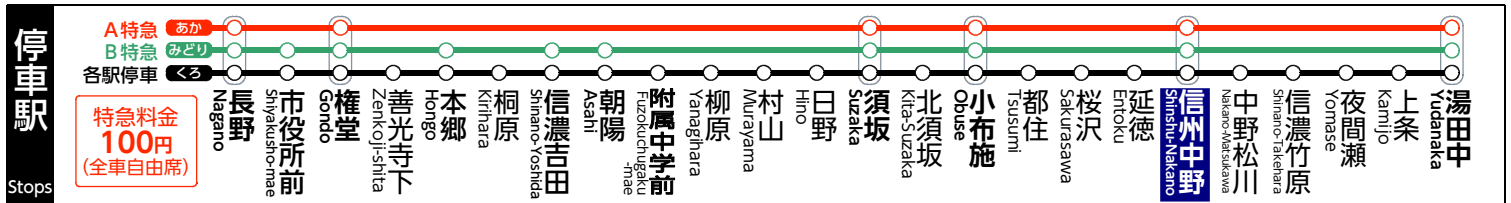

終電のご案内
 日野～長野の各駅
 21:45 各駅 長野ゆき
 延徳～須坂の各駅
 22:29 各駅 須坂ゆき

くだり 湯田中方面 for Yudanaka すべて湯田中ゆき

5	湯 53			
6	湯 20	湯 46		
7	湯 14	湯 42		
8	湯 10	湯 54		
9	^A 湯 25	湯 49		
10	^A 湯 25			
11	湯 21			
12	^A 湯 06	湯 42		
13	^A 湯 17	湯 45		
14	^臨 湯 15			
15	^A 湯 00	湯 29		
16	^A 湯 05	湯 40		
17	^A 湯 21	湯 46		
18	湯 41			
19	湯 41			
20	^B 湯 17	湯 52		
21	湯 42			
22	湯 53			

凡例 Legend

種別	^A A特急 Lim. Exp. A
	^B B特急 Lim. Exp. B
	(無印) 各駅停車 Local
Type	Unmarked

行先

(無印) 長野ゆき for Nagano
須 須坂ゆき for Suzaka
湯 湯田中ゆき for Yudanaka
Dest.

記事 (00) 土・日・休日 運休 No. Operation on Sat., Sun., Natl. Holidays & 30th Dec. - 3rd Jan.
 12月30日～1月3日
^臨 観光列車「特急ゆけむり～のんびり号～」
 運行日その他詳細は係員にお問い合わせください