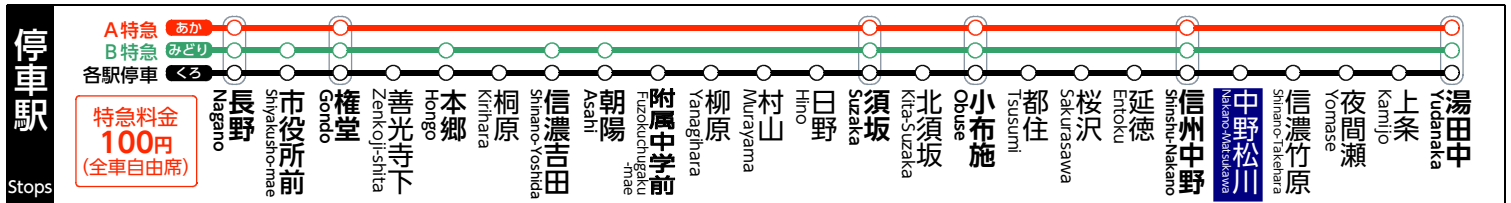

凡例 Legend

種別	A A特急 Lim. Exp. A
	B B特急 Lim. Exp. B
	(無印) 各駅停車 Local
Type	Unmarked

行先

長	長野ゆき for Nagano
須	須坂ゆき for Suzaka
中	信州中野ゆき for Shinshu-Nakano
湯	湯田中ゆき for Yudanaka

記事

※ナ	信州中野で 各停 長野ゆきに接続 At Shinshu-Nakano, transfer for a Local train bound for Nagano
※ナ	信州中野で B特急 長野ゆきに接続 At Shinshu-Nakano, transfer for a Lim. Exp. B bound for Nagano
※ス	信州中野で 各停 須坂ゆきに接続 At Shinshu-Nakano, transfer for a Local train bound for Suzaka