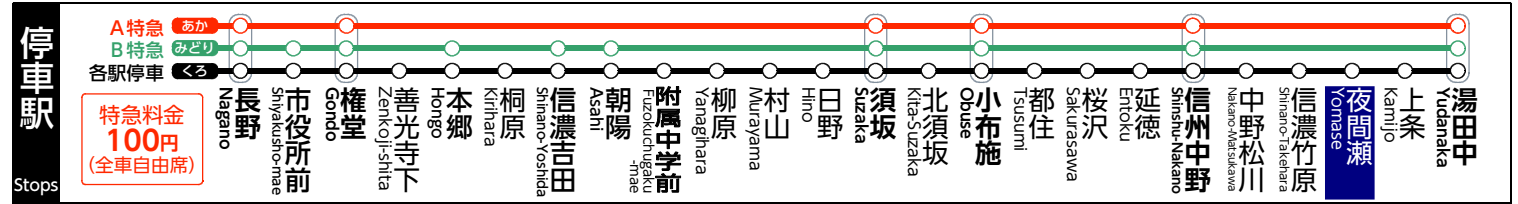

くだり 湯田中方面
for Yudanaka

すべて湯田中ゆき

6	湯	湯	湯
7	湯	湯	
8	湯		
9	湯		
10	湯		
11	湯		
12	湯		
13	湯		
14			
15	湯		
16	湯		
17	湯		
18	湯		
19	湯		
20			
21	湯	湯	
22			
23	湯		

凡例 Legend

種別	A 特急 Lim. Exp. A
	B 特急 Lim. Exp. B
	(無印) 各駅停車 Local
Type	Unmarked

行先

長	長野ゆき for Nagano
須	須坂ゆき for Suzaka
中	信州中野ゆき for Shinshu-Nakano
湯	湯田中ゆき for Yudanaka

記事

※ナ	信州中野で 各停 長野ゆきに接続 At Shinshu-Nakano, transfer for a Local train bound for Nagano
※ナ	信州中野で B特急 長野ゆきに接続 At Shinshu-Nakano, transfer for a Lim. Exp. B bound for Nagano
※ス	信州中野で 各停 須坂ゆきに接続 At Shinshu-Nakano, transfer for a Local train bound for Suzaka