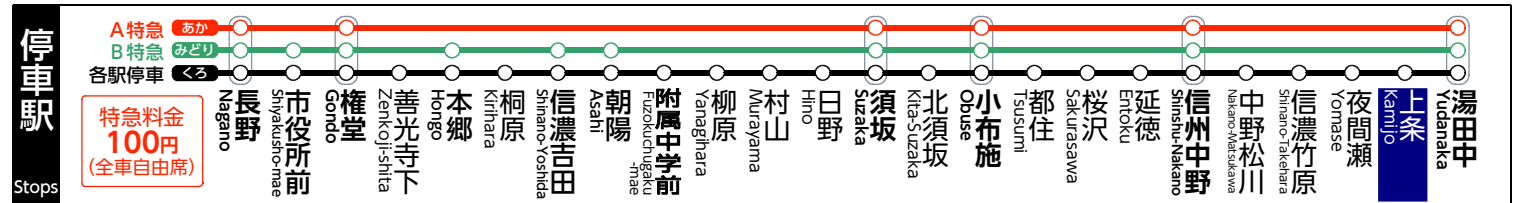

終電のご案内
 日野～長野の各駅
 21:20 各停 信州中野ゆき
 ※長野ゆきに接続
 夜間瀬～須坂の各駅
 22:13 各停 信州中野ゆき
 ※須坂ゆきに接続

凡例 Legend

種別	A 特急 Lim. Exp. A
	B 特急 Lim. Exp. B
	(無印) 各駅停車 Local
Type	Unmarked

行先

長	長野ゆき for Nagano
須	須坂ゆき for Suzaka
中	信州中野ゆき for Shinshu-Nakano
湯	湯田中ゆき for Yudanaka

記事

※ナ	信州中野で 各停 長野ゆきに接続 At Shinshu-Nakano, transfer for a Local train bound for Nagano
※ナ	信州中野で B特急 長野ゆきに接続 At Shinshu-Nakano, transfer for a Lim. Exp. B bound for Nagano
※ス	信州中野で 各停 須坂ゆきに接続 At Shinshu-Nakano, transfer for a Local train bound for Suzaka