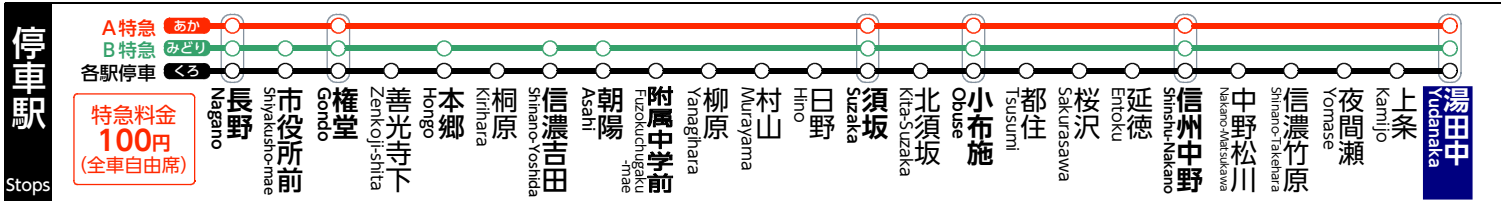

**終電のご案内**  
 日野～長野の各駅  
 21:17 各停 信州中野ゆき  
 ※長野ゆきに接続  
 上条～須坂の各駅  
 22:10 各停 信州中野ゆき  
 ※須坂ゆきに接続

**令和6年9月11日～12月10日の時刻表です**

電車乗務員不足により、一部の特急電車を運休しております

This timetable is effective from 11th Sep. to 10th Dec. 2024.  
 There is a reduced service operating due to staff shortage.

**凡例 Legend**

種別	A	A特急 Lim. Exp. A
	B	B特急 Lim. Exp. B
Type	(無印)	各駅停車 Local

**行先**

長	長野ゆき for Nagano
須	須坂ゆき for Suzaka
中	信州中野ゆき for Shinshu-Nakano

**記事**

※ナ	信州中野で 各停 長野ゆきに接続 At Shinshu-Nakano, transfer for a Local train bound for Nagano
※ナ	信州中野で B特急 長野ゆきに接続 At Shinshu-Nakano, transfer for a Lim. Exp. B bound for Nagano
※ス	信州中野で 各停 須坂ゆきに接続 At Shinshu-Nakano, transfer for a Local train bound for Suzaka
臨	観光列車「特急ゆけむり～のんびり号～」 運行日その他詳細は係員にお問い合わせください