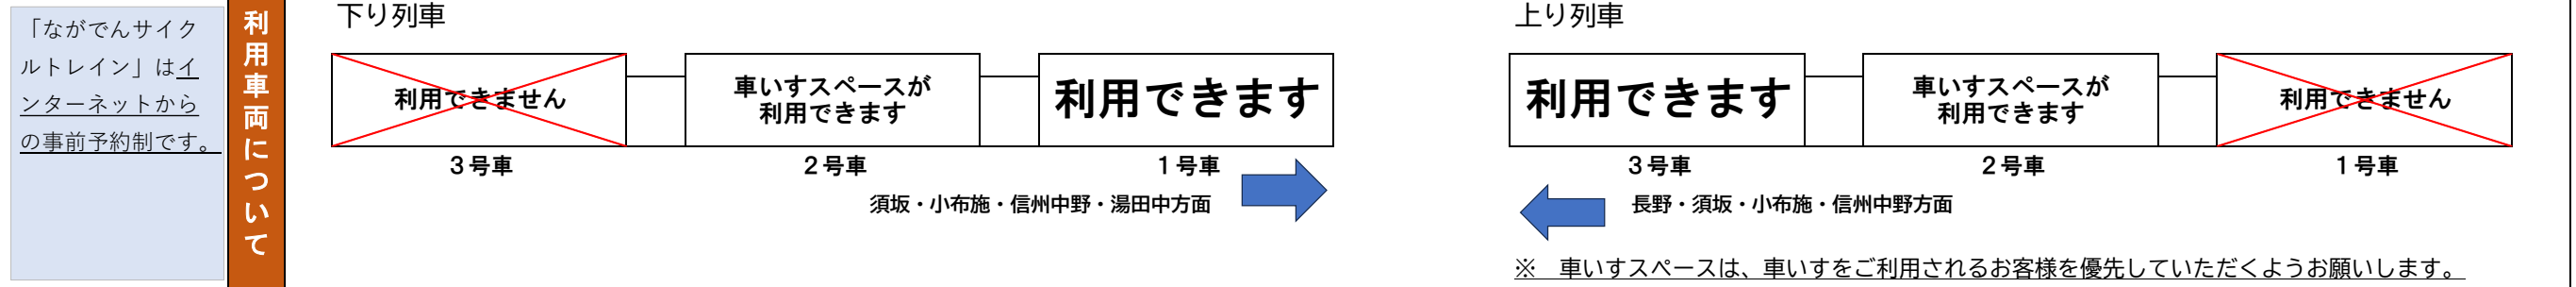

【事前予約制】 ながでんサイクリートレイン時刻表（土休日）

下り 時刻表. Table with columns for station names (e.g., 長野, 市役所前, 権堂, 善光寺下) and arrival/departure times. Includes transfer information at the bottom.

上り 時刻表. Table with columns for station names (e.g., 湯田中, 上条, 夜間瀬, 信濃竹原) and arrival/departure times. Includes transfer information at the bottom.

市役所前、権堂、善光寺下の各駅では、サイクリートレインの利用はできません。

※ 当日利用の場合、駅設置のインターホン（本郷～日野・北須坂～延徳・湯田中の各駅に設置）からのご連絡、またはお客様サポートセンター（TEL026-248-6000）への電話によりご予約下さい。